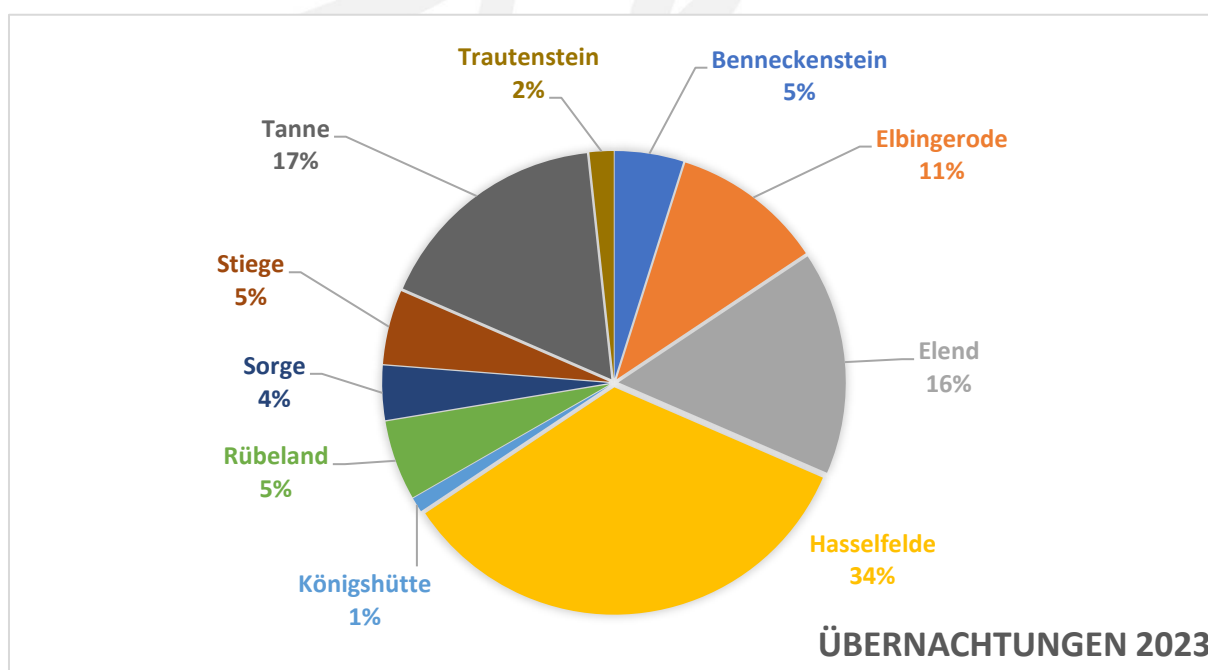

Statistische Auswertung der Übernachtungszahlen in der Stadt Oberharz am Brocken

Übernachtungen 2023

Übernachtungen - Prozentuale Aufteilung nach Orten

Übernachtungen – Vergleich der Jahre 2019 bis 2023

Übernachtungen – Vergleich 2023 zu 2022

Übernachtungen		
Benneckenstein	-3,91%	▼
Elbingerode	-0,05%	▶
Elend	-9,49%	▼
Hasselfelde	11,76%	▲
Königshütte	14,28%	▲
Rübeland	-15,79%	▼
Sorge	- 5,92%	▼
Stiege	-0,10%	▶
Tanne	-7,22%	▼
Trautenstein	-15,31%	▼
<u>Gesamtübernachtungen</u>	<u>+ 1,39%</u>	

Gästanreisen 2023

Gästanreisen- Prozentuale Aufteilung nach Orten

Gästanreisen – Vergleich der Jahre 2019 bis 2023

Durchschnittlicher Aufenthalt der Gäste OBEN IM HARZ im Vergleich

Jahr	Durchschnitt Aufenthaltsdauer*
2018	3,20
2019	3,26
2020	3,68
2021	3,73
2022	3,33
2023	3,26
* Tage	