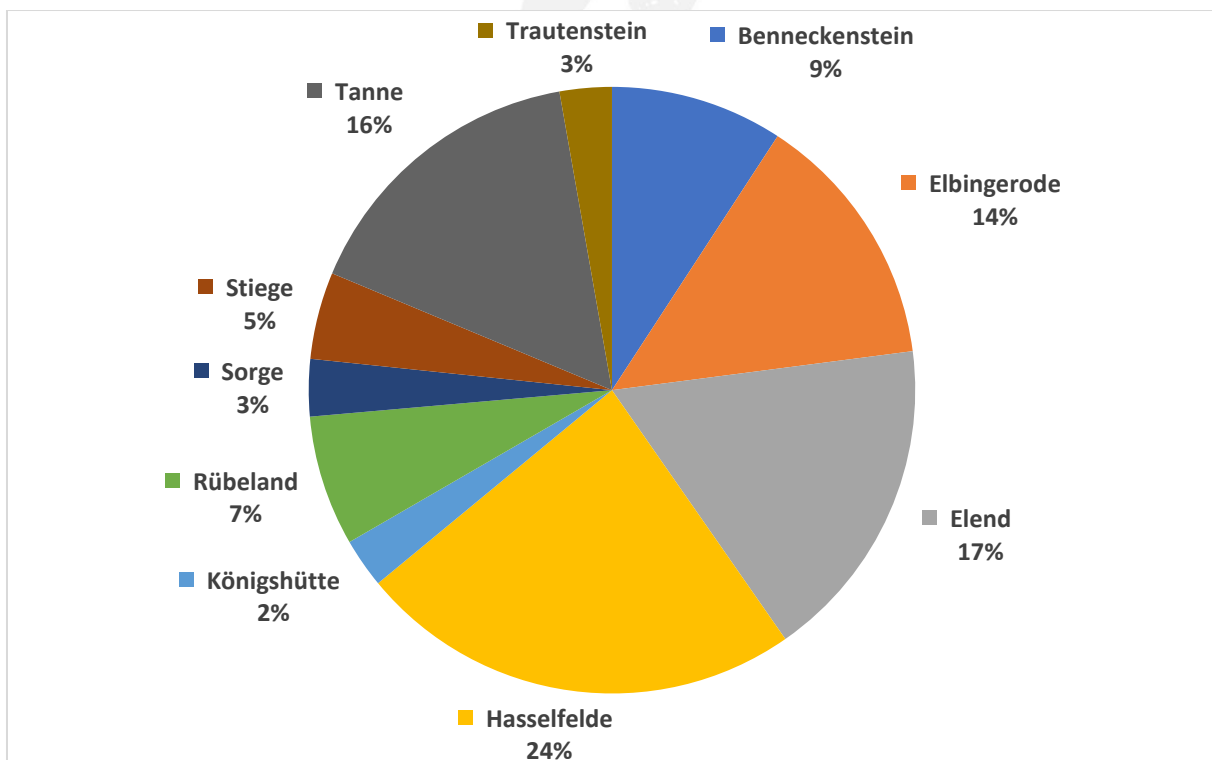

Statistische Auswertung der Übernachtungszahlen in der Stadt Oberharz am Brocken

Übernachtungen 2023

Übernachtungen - Prozentuale Aufteilung nach Orten

Übernachtungen – Vergleich der Jahre 2019 bis 2023

Übernachtungen – Vergleich 2023 zu 2022

Übernachtungen		
Benneckenstein	-3,91%	▼
Elbingerode	-0,05%	▶
Elend	-9,49%	▼
Hasselfelde	11,76%	▲
Königshütte	14,28%	▲
Rübeland	-15,79%	▼
Sorge	- 5,92%	▼
Stiege	-0,10%	▶
Tanne	-7,22%	▼
Trautenstein	-15,31%	▼
<u>Gesamtübernachtungen</u>	<u>+ 1,39%</u>	

Gästanreisen 2023

Gästanreisen- Prozentuale Aufteilung nach Orten

Gästanreisen – Vergleich der Jahre 2019 bis 2023

Durchschnittlicher Aufenthalt der Gäste OBEN IM HARZ im Vergleich

Jahr	Durchschnitt Aufenthaltsdauer*
2018	3,20
2019	3,26
2020	3,68
2021	3,73
2022	3,33
2023	3,26
* Tage	