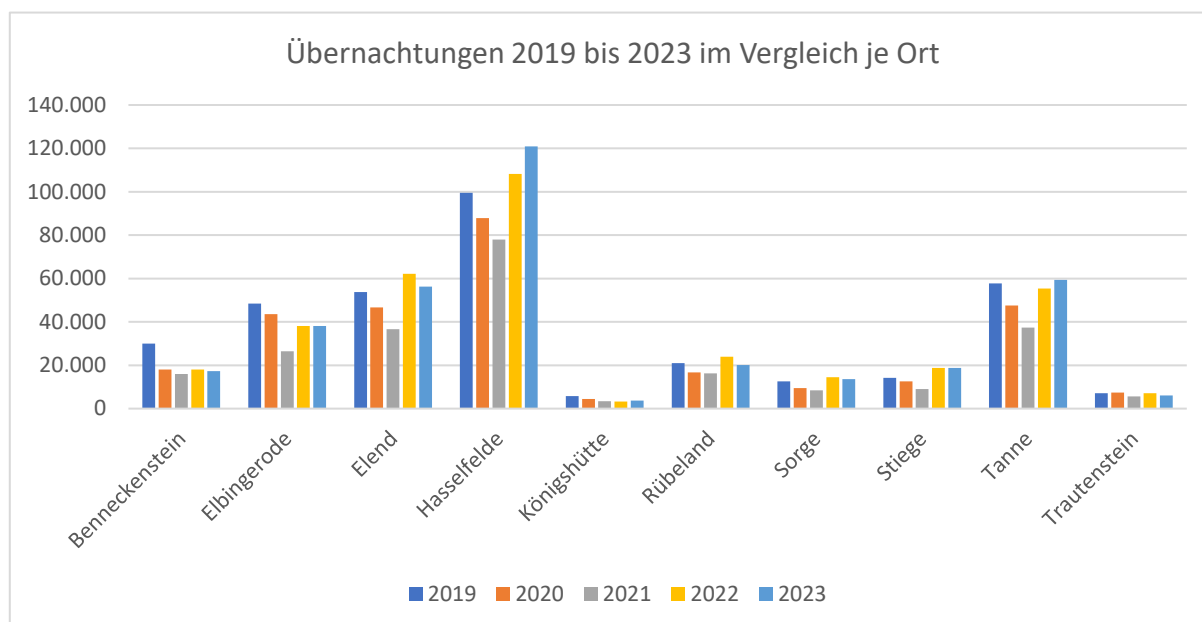

Statistische Auswertung der Übernachtungszahlen in der Stadt Oberharz am Brocken

Übernachtungen 2023

Übernachtungen - Prozentuale Aufteilung nach Orten

Übernachtungen – Vergleich der Jahre 2019 bis 2023

Übernachtungen – Vergleich 2023 zu 2022

Übernachtungen		
Benneckenstein	-3,91%	▼
Elbingerode	-0,05%	▶
Elend	-9,49%	▼
Hasselfelde	11,76%	▲
Königshütte	14,28%	▲
Rübeland	-15,79%	▼
Sorge	- 5,92%	▼
Stiege	-0,10%	▶
Tanne	-7,22%	▼
Trautenstein	-15,31%	▼
<u>Gesamtübernachtungen</u>	<u>+ 1,39%</u>	

Gästanreisen 2023

Gästanreisen- Prozentuale Aufteilung nach Orten

Gästanreisen – Vergleich der Jahre 2019 bis 2023

Durchschnittlicher Aufenthalt der Gäste OBEN IM HARZ im Vergleich

Jahr	Durchschnitt Aufenthaltsdauer*
2018	3,20
2019	3,26
2020	3,68
2021	3,73
2022	3,33
2023	3,26
* Tage	