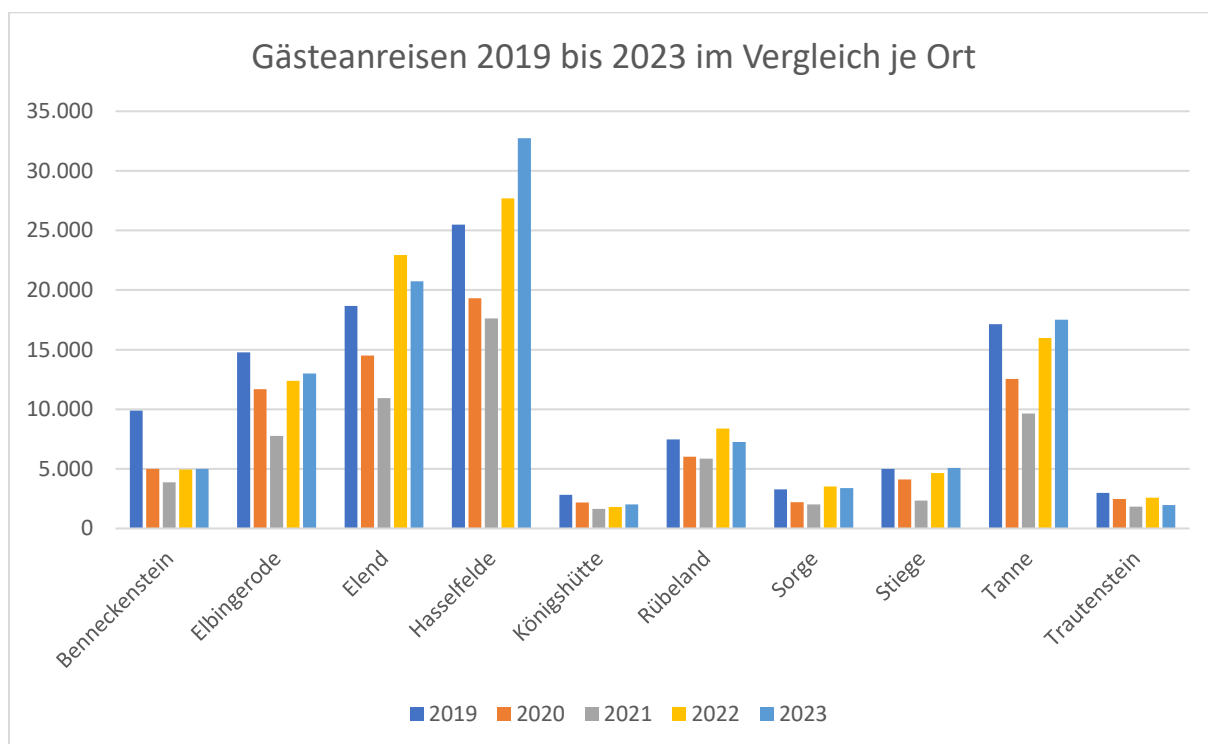

Statistische Auswertung der Übernachtungszahlen in der Stadt Oberharz am Brocken

Übernachtungen 2023

Übernachtungen - Prozentuale Aufteilung nach Orten

Übernachtungen – Vergleich der Jahre 2019 bis 2023

Übernachtungen – Vergleich 2023 zu 2022

Übernachtungen		
Benneckenstein	-3,91%	▼
Elbingerode	-0,05%	▶
Elend	-9,49%	▼
Hasselfelde	11,76%	▲
Königshütte	14,28%	▲
Rübeland	-15,79%	▼
Sorge	- 5,92%	▼
Stiege	-0,10%	▶
Tanne	-7,22%	▼
Trautenstein	-15,31%	▼
<u>Gesamtübernachtungen</u>	<u>+ 1,39%</u>	

Gästanreisen 2023

Gästanreisen- Prozentuale Aufteilung nach Orten

Gästanreisen – Vergleich der Jahre 2019 bis 2023

Durchschnittlicher Aufenthalt der Gäste OBEN IM HARZ im Vergleich

Jahr	Durchschnitt Aufenthaltsdauer*
2018	3,20
2019	3,26
2020	3,68
2021	3,73
2022	3,33
2023	3,26
* Tage	